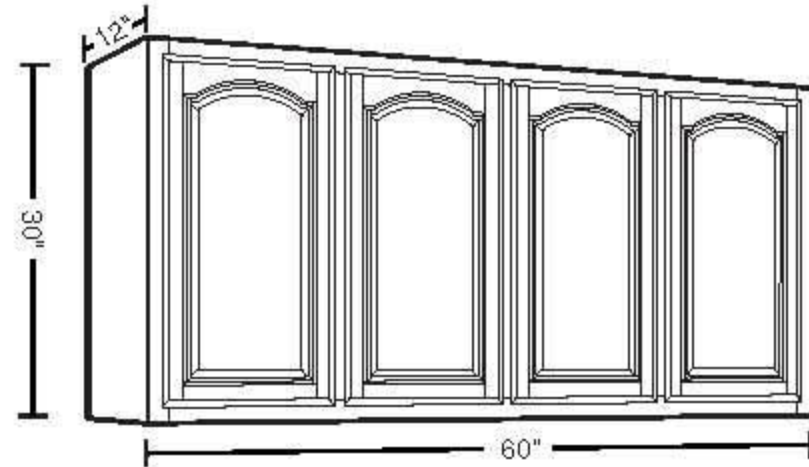

Deluxe Oak Kitchen Cabinetry

Item Number	Description	
111-0495	W6030-OPEN - Wall 60"W x 30"H x 12"D - 4 Door	394.74
006-592	W6030 - Wall 60"W x 30"H x 12"D - 4 Door	427.38

Single Door Wall

Item Number	Description	
006-224	W0930 - Wall 09"W x 30"H x 12"D - 1 Door*	96.99
005-886	W1230 - Wall 12"W x 30"H x 12"D - 1 Door*	118.87
005-887	W1530 - Wall 15"W x 30"H x 12"D - 1 Door*	136.17
005-888	W1830 - Wall 18"W x 30"H x 12"D - 1 Door*	158.34
005-959	W2130 - Wall 21"W x 30"H x 12"D - 1 Door*	176.43
111-1543	W942 - Wall 9"W x 42"H x 12"D - 1 Door*	130.92
111-1544	W1242 - Wall 12"W x 42"H x 12"D - 1 Door*	152.40
111-1533	W1542 - Wall 15"W x 42"H x 12"D - 1 Door*	181.95
111-1545	W1842 - Wall 18"W x 42"H x 12"D - 1 Door*	213.69
111-1534	W2142 - Wall 21"W x 42"H x 12"D - 1 Door*	238.14

*(Door is Reversible)

All wall cabinets have two 5/8" adjustable plywood shelves. Door is reversible.

Single Door Base

Item Number	Description	
006-171	B09 - Base 09"W x 24"D x 34½"H - 1 Door, 1 Drawer	129.42
005-902	B12 - Base 12"W x 24"D x 34½"H - 1 Door, 1 Drawer	146.85
005-903	B15 - Base 15"W x 24"D x 34½"H - 1 Door, 1 Drawer	177.69
005-904	B18 - Base 18"W x 24"D x 34½"H - 1 Door, 1 Drawer	204.93
005-905	B21 - Base 21"W x 24"D x 34½"H - 1 Door, 1 Drawer	240.09